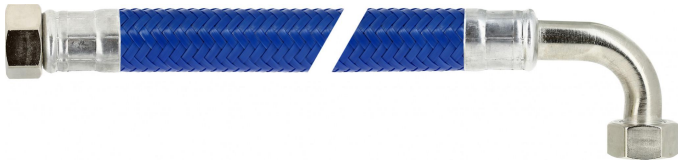

NexaParts B.V.
Duurzaamheidstraat 33
8094SC, Hattermerbroek

E-MAIL info@nexaparts.nl
TEL +31 38 2024038
KVK 87151227

Bonfix Flexible Edelstahl-Anschlussleitung Flexibler EPDM-Schlauch

<https://www.nexaparts.de/bonfix-flexible-edelstahl-anchlussleitung-flexibler-epdm-schlauch-winklig-50-cm-34-x-34-2-x-ig>

Specificaties

Productnummer	99898
EAN	8717845998981
Merk	Bonfix
Categorie	Flexible Edelstahl-Schläuche
Style	50 cm 3/4 x 3/4
Abmessungen	50cm
Modell	aansluitlang
Modell 2	Sanitaire aansluitstukken
Seite A - ma	Binnendraad 3/4" BSP
Seite B - ma	Binnendraad 3/4" BSP
Verbindung	Binnendraad x Binnendraad