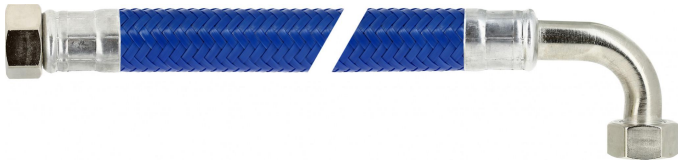

NexaParts B.V.
Duurzaamheidstraat 33
8094SC, Hattermerbroek

E-MAIL info@nexaparts.nl
TEL +31 38 2024038
KVK 87151227

Bonfix Flexible Edelstahl-Anschlussleitung Flexibler EPDM-Schlauch 90° -

<https://www.nexaparts.de/bonfix-flexible-edelstahl-anchlussleitung-flexibler-epdm-schlauch-90-100-cm-34-x-34-2-x-ig>

Specificaties

Productnummer	99897
EAN	8717845998974
Merk	Bonfix
Categorie	Flexible Edelstahl-Schläuche
Style	100 cm 3/4 x 3/4
Abmessungen	100cm
Modell	aansluitlang
Modell 2	Sanitaire aansluitstukken
Seite A - ma	Binnendraad 3/4" BSP
Seite B - ma	Binnendraad 3/4" BSP
Verbindung	Binnendraad x Binnendraad