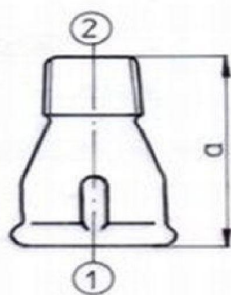

NexaParts B.V.

Duurzaamheidstraat 33
8094SC, Hattermeerbroek

E-MAIL info@nexaparts.nl

TEL +31 38 2024038

KVK 87151227

Socket nipple Nr.246 3/4" x 1/2"

<https://www.nexaparts.de/socket-nippel-nr.246-34-x-12>

Specificaties

Productnummer	246ZW34X12
EAN	7442957285278
Merk	NexaParts
Categorie	Nippel und Socken
afmeting	3/4" x 1/2"
Materiaal	Wit smeedbaar gietijzer zwart
Kleur	Zwart
Style	3/4" x 1/2"
model	Soknippel
Größe	3/4"
Type 2	Verloop soknippel binnendraad x buitendraad
Abmessungen	3/4" x 1/2"
Farbe	Zwart
Farbe	Zwart
Material	Wit smeedbaar gietijzer zwart
Modell	Soknippel
Modell 2	Verloopstukken
Verbindung	Binnendraad x Buitendraad
Gewinde	3/4" x 1/2"