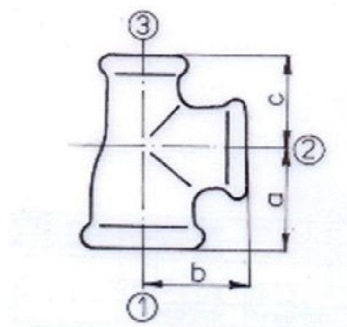

NexaParts B.V.

Duurzaamheidstraat 33
8094SC, Hattermeerbroek

E-MAIL info@nexaparts.nl

TEL +31 38 2024038

KVK 87151227

T-Stück Nr.130 Schwarz 1/2" x 1/2" x 3/8"

<https://www.nexaparts.de/t-stuck-nr.130-schwarz-12-x-12-x-38>

Specificaties

Productnummer	130ZW12X12X38
EAN	7442957271202
Merk	NexaParts
Categorie	Kreuzstücke und T-Stücke
afmeting	1/2" x 1/2" x 3/8"
Materiaal	Wit smeedbaar gietijzer zwart
Kleur	Zwart
Style	1/2" x 1/2" x 3/8"
model	T-Stuk
Größe	1/2" x 1/2" x ?"
Type 2	Verloop t-stuk 3x binnendraad
Farbe	Zwart
Farbe	Zwart
Modell	T-Stuk
Modell 2	Verloopstukken
Verbindung	Binnendraad x Binnendraad x Binnendraad
Material	Wit smeedbaar gietijzer zwart
Abmessungen	1/2" x 1/2" x ?"
Gewinde	1/2" x 1/2" x ?"