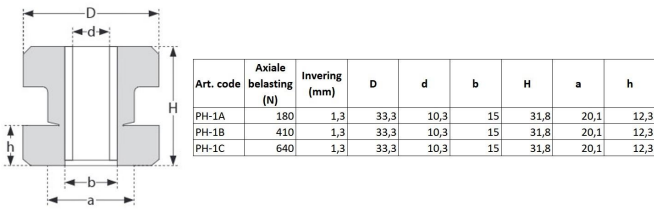

NexaParts B.V.
Duurzaamheidstraat 33
8094SC, Hattermerbroek

E-MAIL info@nexaparts.nl
TEL +31 38 2024038
KVK 87151227

Art. code	Axiale belasting (N)	Invering (mm)	D	d	b	H	a	h
PH-1A	180	1,3	33,3	10,3	15	31,8	20,1	12,3
PH-1B	410	1,3	33,3	10,3	15	31,8	20,1	12,3
PH-1C	640	1,3	33,3	10,3	15	31,8	20,1	12,3

Mount PH-1 C

<https://www.nexaparts.de/mount-ph-1-c>

Specificaties

Productnummer	PH-1C
EAN	7442957618670
Merk	NexaParts
Categorie	Dämpfer
afmeting	10,3 33,3 x 33,3 x 31,8
Materiaal	Metaal verzinkt /NR
Kleur	Zwart
Style	Type 1C
model	PH-1 serie
Diepte/lengte	3.33
Breedte	3.33
Hoogte	3.18
Farbe	Zwart
Farbe	Grijs
Material	Metaal verzinkt /NR
Modell	PH-1 serie
Abmessungen	10,3 33,3 x 33,3 x 31,8